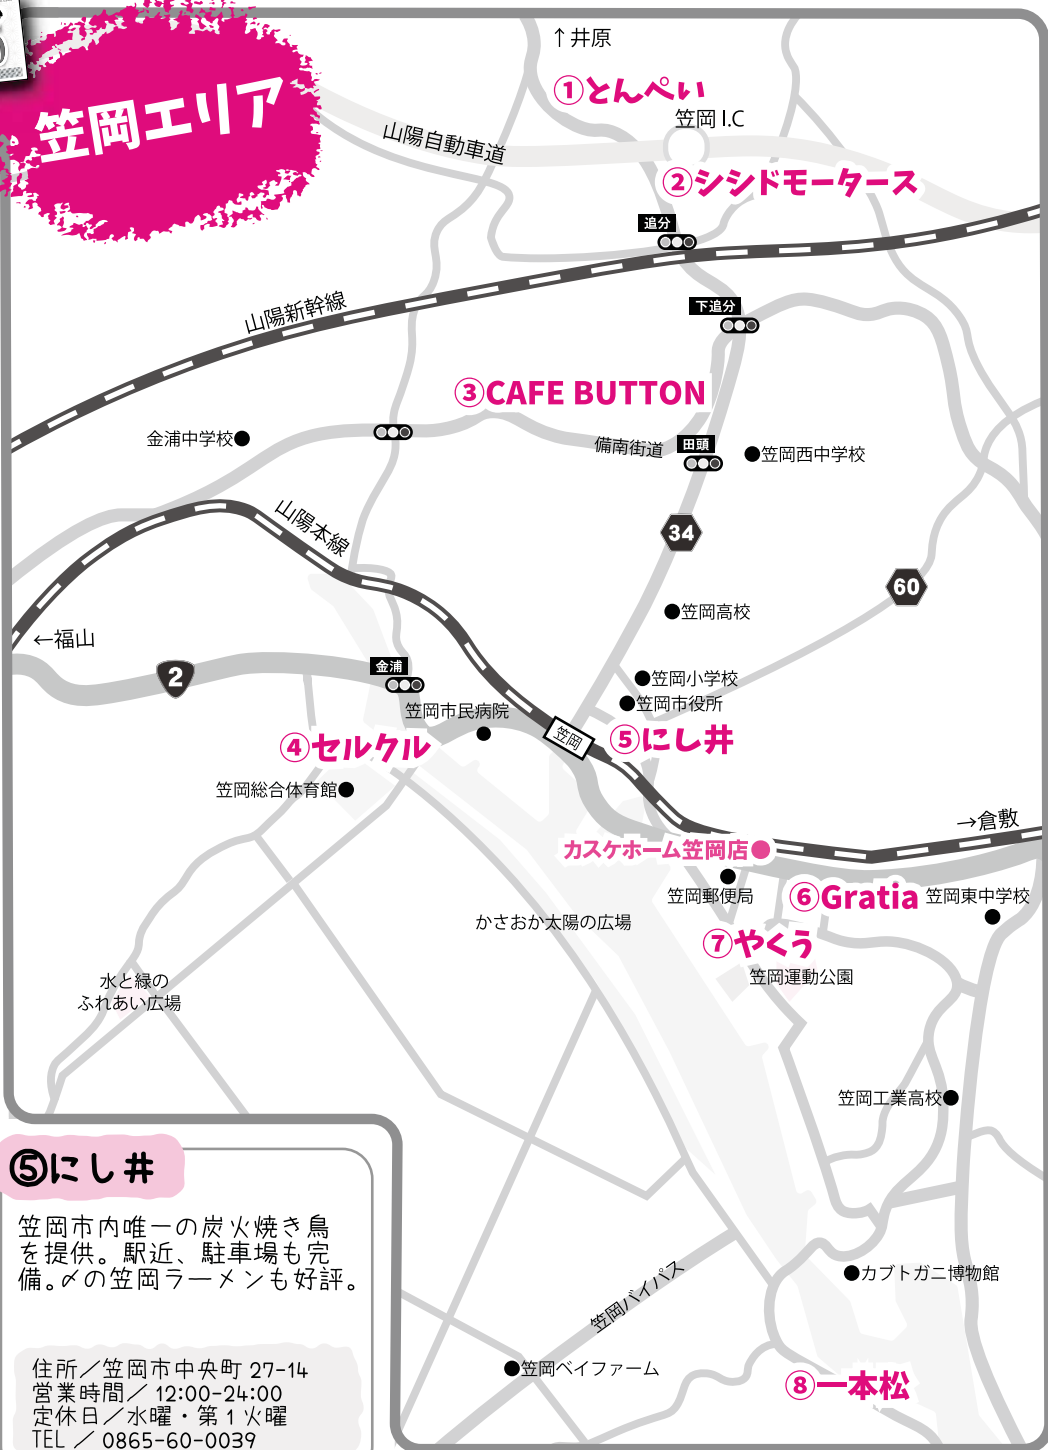

※現金と交換はできません。 ※お釣りはお出しできません。

笠岡エリア

①とんぺい

18時間煮込んだ鶏だし白湯スープが絶品のラーメン店。手作りぎょうざも人気。

住所／笠岡市小平井 2215-1
営業時間／11:00-15:00
17:00-21:00
(日祝 -20:00)
定休日／木曜
TEL／0865-62-4129

②シッドモーターズ

オイル交換から車検、自動車保険まで車のトータルサポート。国家資格整備士が常駐。